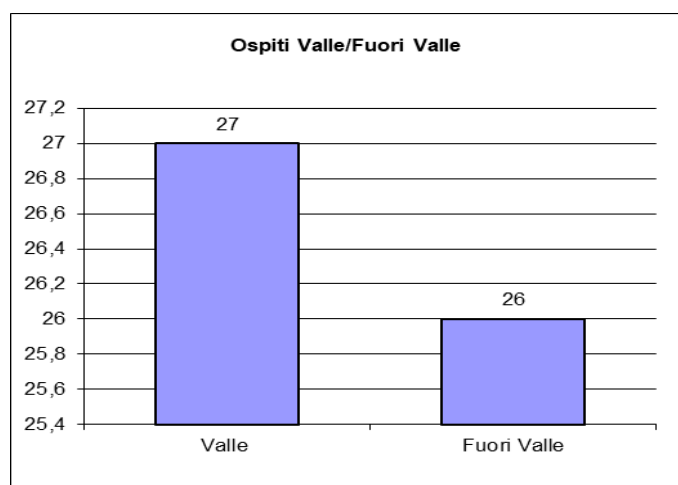

FONDAZIONE BARTOLOMEA SPADA

Schilpario – Valle di Scalve O.N.L.U.S.

Situazione clienti al 31/12/2025

Età media ospiti **84,41**

Età media uomini **83,43**

Età media donne **84,83**

Schilpario **12**

Vilminore di Scalve **9**

Colere **4**

Azzone **2**

Provincia **13**

Fuori provincia **13**

FONDAZIONE BARTOLOMEA SPADA

Schilpario – Valle di Scalve O.N.L.U.S.

Situazione clienti: comparazione 2003-2025