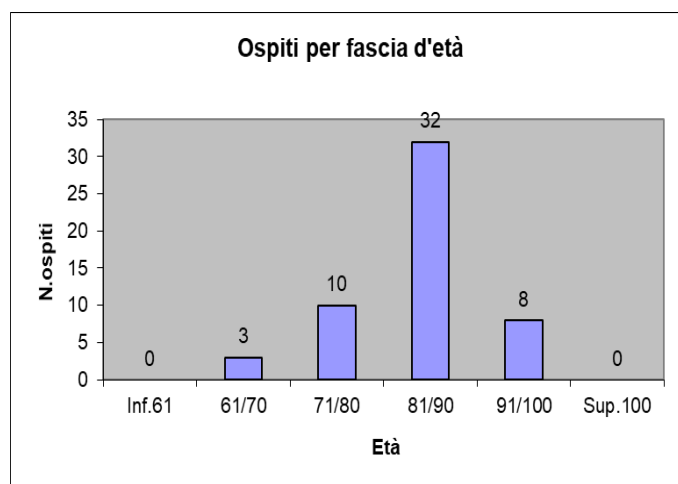

FONDAZIONE BARTOLOMEA SPADA

Schilpario – Valle di Scalve O.N.L.U.S.

Situazione clienti al 31/12/2025

Età media ospiti **84,41**

Età media uomini **83,43**

Età media donne **84,83**

Schilpario **12**

Vilminore di Scalve **9**

Colere **4**

Azzone **2**

Provincia **13**

Fuori provincia **13**

FONDAZIONE BARTOLOMEA SPADA

Schilpario – Valle di Scalve O.N.L.U.S.

Situazione clienti: comparazione 2003-2025