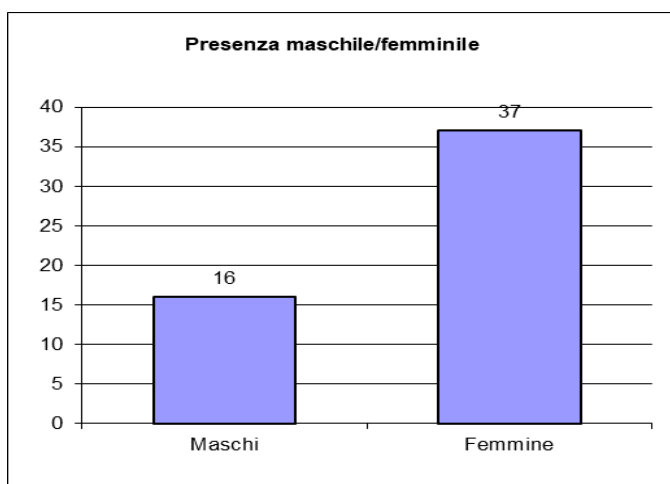

FONDAZIONE BARTOLOMEA SPADA

Schilpario – Valle di Scalve O.N.L.U.S.

Situazione clienti al 31/12/2025

Età media ospiti **84,41**

Età media uomini **83,43**

Età media donne **84,83**

Schilpario **12**

Vilminore di Scalve **9**

Colere **4**

Azzone **2**

Provincia **13**

Fuori provincia **13**

FONDAZIONE BARTOLOMEA SPADA

Schilpario – Valle di Scalve O.N.L.U.S.

Situazione clienti: comparazione 2003-2025