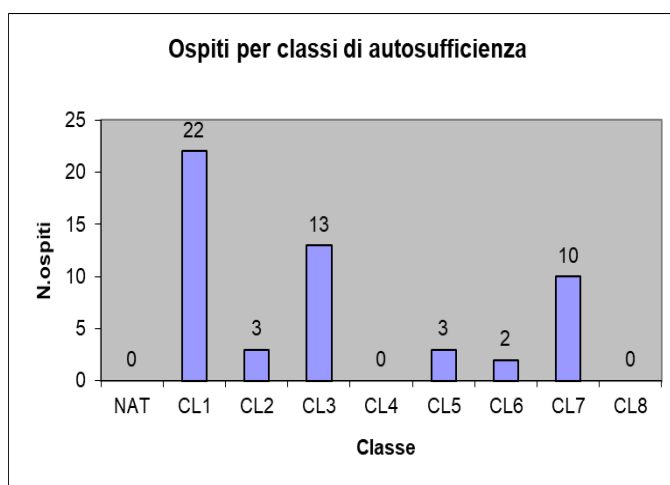

FONDAZIONE BARTOLOMEA SPADA

Schilpario – Valle di Scalve O.N.L.U.S.

Situazione clienti al 31/12/2025

Età media ospiti **84,41**

Età media uomini **83,43**

Età media donne **84,83**

Schilpario **12**

Vilminore di Scalve **9**

Colere **4**

Azzone **2**

Provincia **13**

Fuori provincia **13**

FONDAZIONE BARTOLOMEA SPADA

Schilpario – Valle di Scalve O.N.L.U.S.

Situazione clienti: comparazione 2003-2025