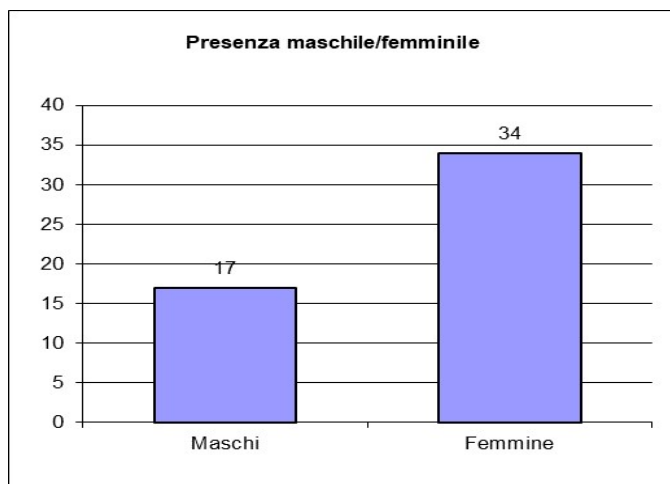

# FONDAZIONE

“Bartolomea Spada – Schilpario – Valle di Scalve”  
O.N.L.U.S.

## Situazione clienti al 31/12/2021

Età media ospiti 83,72

Età media uomini 80,23

Età media donne 85,47

Schilpario 10

Vilminore di Scalve 9

Colere 3

Azzone 4