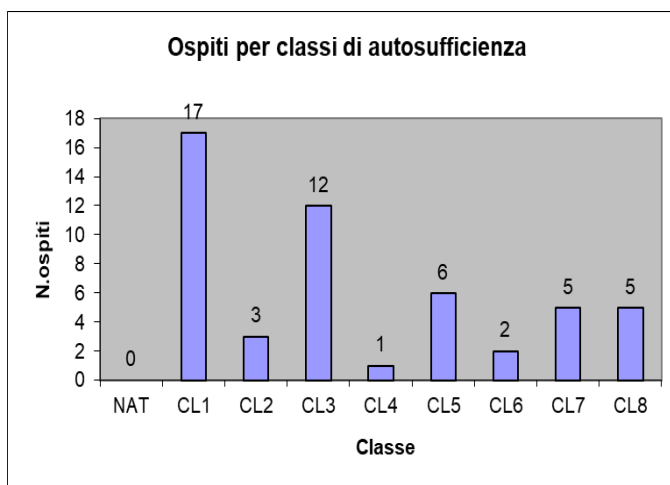

# FONDAZIONE

“Bartolomea Spada – Schilpario – Valle di Scalve”  
O.N.L.U.S.

## Situazione clienti al 31/12/2021

Età media ospiti 83,72

Età media uomini 80,23

Età media donne 85,47

Schilpario 10

Vilminore di Scalve 9

Colere 3

Azzone 4