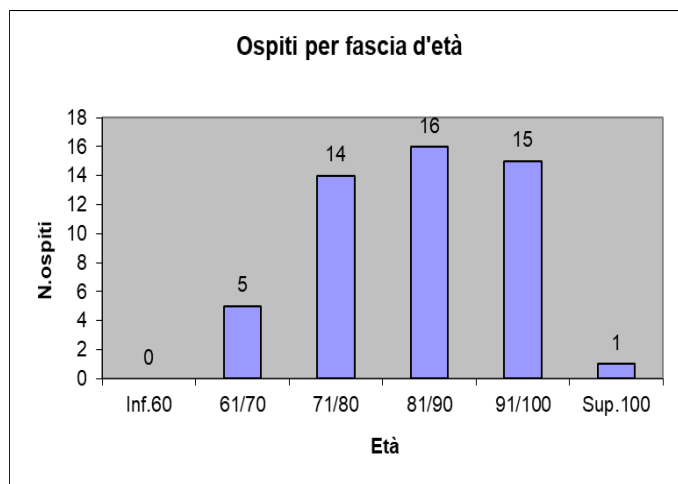

# FONDAZIONE

“Bartolomea Spada – Schilpario – Valle di Scalve”  
O.N.L.U.S.

## Situazione clienti al 31/12/2021

Età media ospiti 83,72

Età media uomini 80,23

Età media donne 85,47

Schilpario 10

Vilminore di Scalve 9

Colere 3

Azzone 4