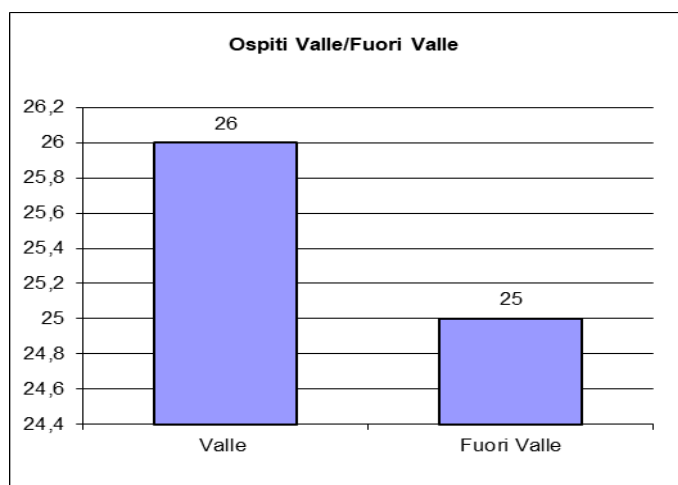

# FONDAZIONE

“Bartolomea Spada – Schilpario – Valle di Scalve”  
O.N.L.U.S.

## Situazione clienti al 31/12/2021

Età media ospiti 83,72

Età media uomini 80,23

Età media donne 85,47

Schilpario 10

Vilminore di Scalve 9

Colere 3

Azzone 4